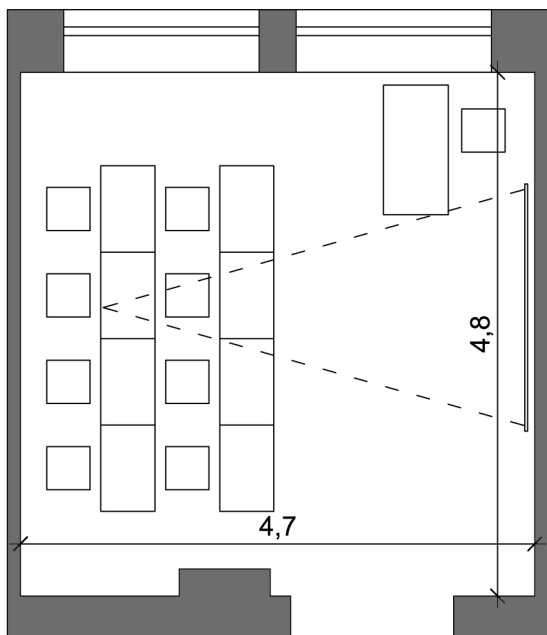

SALA KONFERENCYJNA 005

Wymiary: 4,80m x 4,00m

Powierzchnia: 19,20m²

Oświetlenie: dzienne lub sztuczne

Ekran

Rzutnik: przestawny

Internet: WiFi

Możliwe ustawienia:

- teatralne 20
- szkolne 8
- bankietowe 10
- podkowa 10

TEATRALNE - 20 MIEJSC

PODKOWA - 10 MIEJSC

SZKOLNE - 8 MIEJSC

BANKIETOWE - 10 MIEJSC