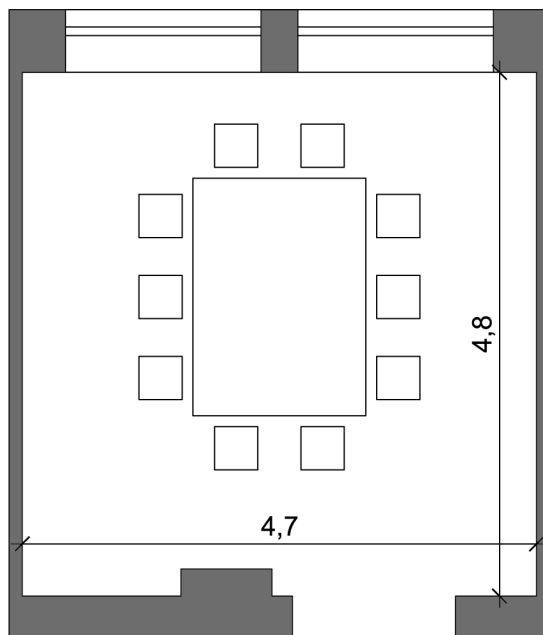

SALA KONFERENCYJNA 005

Wymiary: 4,80m x 4,00m

Powierzchnia: 19,20m²

Oświetlenie: dzienne lub sztuczne

Ekran

Rzutnik: przestawny

Internet: WiFi

Możliwe ustawienia:

- teatralne 20
- szkolne 8
- bankietowe 10
- podkowa 10

TEATRALNE - 20 MIEJSC

PODKOWA - 10 MIEJSC

SZKOLNE - 8 MIEJSC

BANKIETOWE - 10 MIEJSC