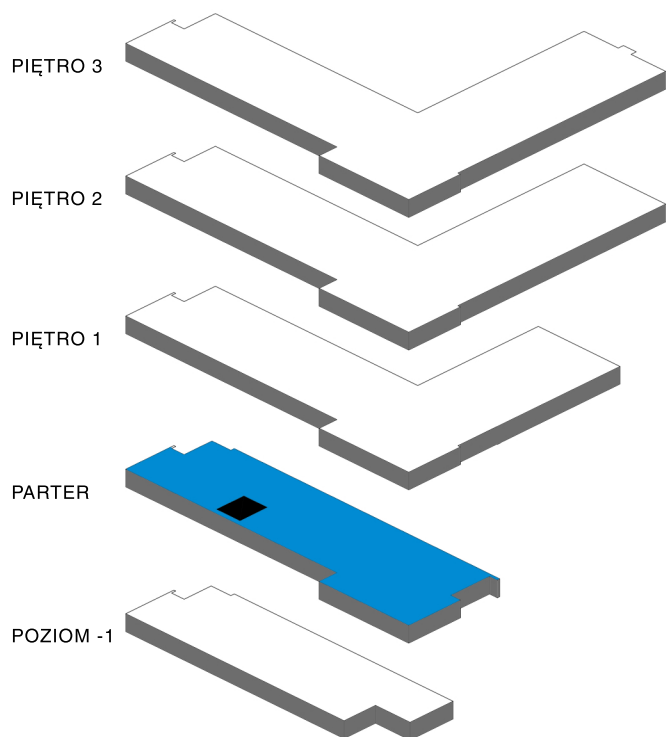

SALA KONFERENCYJNA 005

Wymiary: 4,80m x 4,00m

Powierzchnia: 19,20m²

Oświetlenie: dzienne lub sztuczne

Ekran

Rzutnik: przestawny

Internet: WiFi

Możliwe ustawienia:

- teatralne 20
- szkolne 8
- bankietowe 10
- podkowa 10

TEATRALNE - 20 MIEJSC

PODKOWA - 10 MIEJSC

SZKOLNE - 8 MIEJSC

BANKIETOWE - 10 MIEJSC