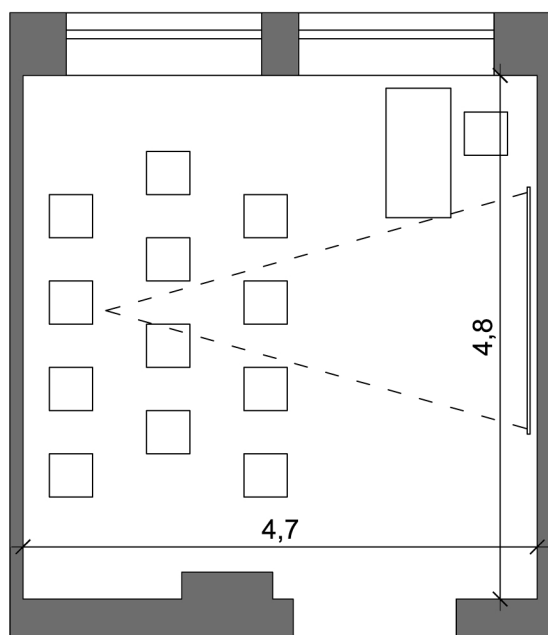

SALA KONFERENCYJNA 005

Wymiary: 4,80m x 4,00m

Powierzchnia: 19,20m²

Oświetlenie: dzienne lub sztuczne

Ekran

Rzutnik: przestawny

Internet: WiFi

Możliwe ustawienia:

- teatralne 20
- szkolne 8
- bankietowe 10
- podkowa 10

TEATRALNE - 20 MIEJSC

PODKOWA - 10 MIEJSC

SZKOLNE - 8 MIEJSC

BANKIETOWE - 10 MIEJSC