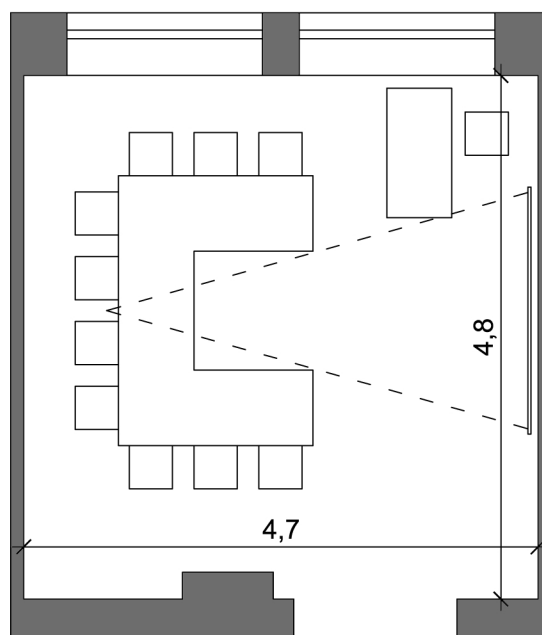

SALA KONFERENCYJNA 005

Wymiary: 4,80m x 4,00m

Powierzchnia: 19,20m²

Oświetlenie: dzienne lub sztuczne

Ekran

Rzutnik: przestawny

Internet: WiFi

Możliwe ustawienia:

- teatralne 20
- szkolne 8
- bankietowe 10
- podkowa 10

TEATRALNE - 20 MIEJSC

PODKOWA - 10 MIEJSC

SZKOLNE - 8 MIEJSC

BANKIETOWE - 10 MIEJSC