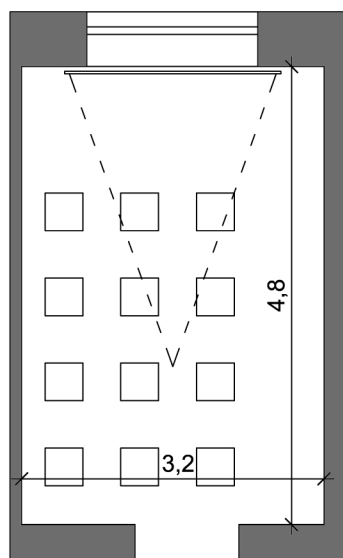

SALA KONFERENCYJNA 014

Wymiary: 4,80m x 3,20m

Powierzchnia: 15,52m²

Klimatyzacja

Oświetlenie: dzienne lub sztuczne

Ekran: automatyczny

Rzutnik: zintegrowany

Internet: WiFi

Możliwe ustawienia:

- teatralne 12
- szkolne 12
- bankietowe 8

THEATER - 12 SEATS

CLASSROOM - 12 SEATS

BANQUET - 8 SEATS