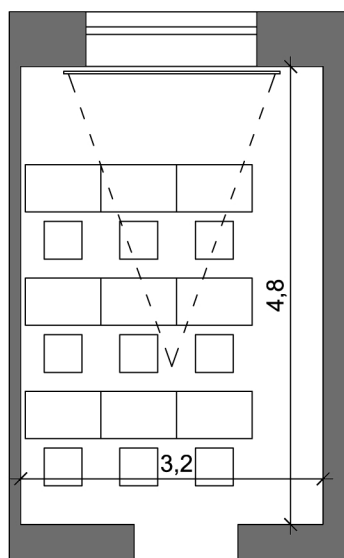

SALA KONFERENCYJNA 014

Wymiary: 4,80m x 3,20m

Powierzchnia: 15,52m²

Klimatyzacja

Oświetlenie: dzienne lub sztuczne

Ekran: automatyczny

Rzutnik: zintegrowany

Internet: WiFi

Możliwe ustawienia:

- teatralne 12
- szkolne 12
- bankietowe 8

THEATER - 12 SEATS

CLASSROOM - 12 SEATS

BANQUET - 8 SEATS