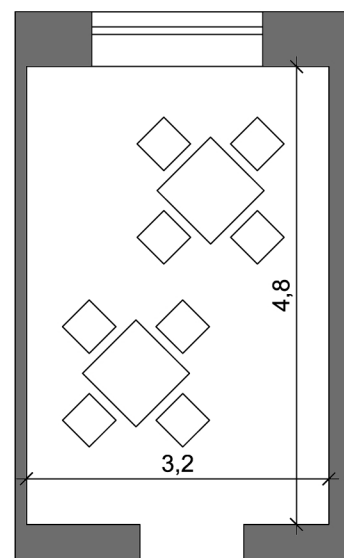

SALA KONFERENCYJNA 014

Wymiary: 4,80m x 3,20m

Powierzchnia: 15,52m²

Klimatyzacja

Oświetlenie: dzienne lub sztuczne

Ekran: automatyczny

Rzutnik: zintegrowany

Internet: WiFi

Możliwe ustawienia:

- teatralne 12
- szkolne 12
- bankietowe 8

THEATER - 12 SEATS

CLASSROOM - 12 SEATS

BANQUET - 8 SEATS