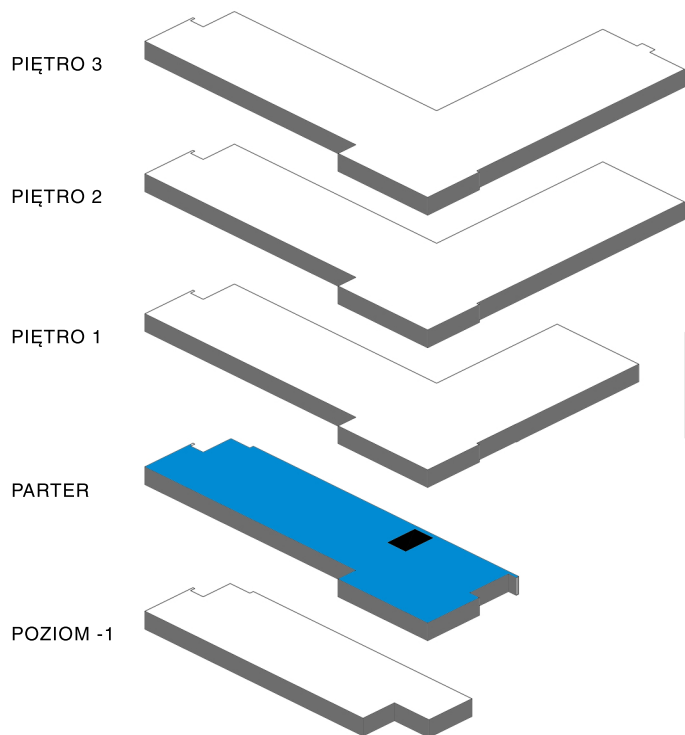

SALA KONFERENCYJNA 014

Wymiary: 4,80m x 3,20m

Powierzchnia: 15,52m²

Klimatyzacja

Oświetlenie: dzienne lub sztuczne

Ekran: automatyczny

Rzutnik: zintegrowany

Internet: WiFi

Możliwe ustawienia:

- teatralne 12
- szkolne 12
- bankietowe 8

THEATER - 12 SEATS

CLASSROOM - 12 SEATS

BANQUET - 8 SEATS