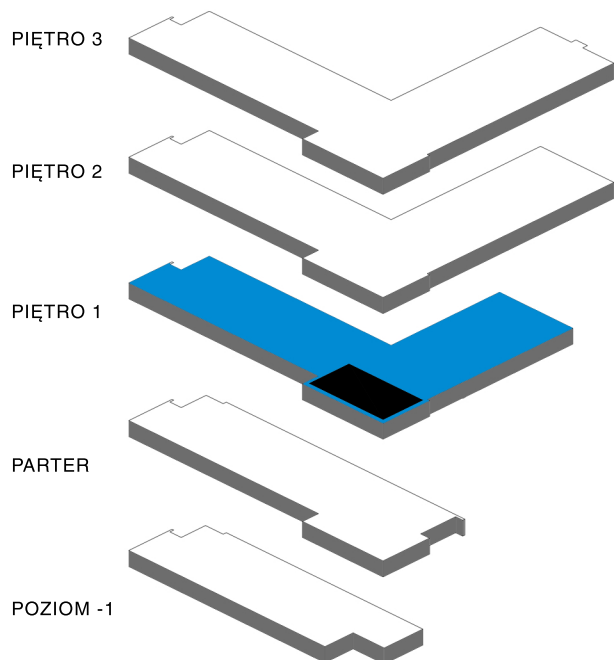

SALA KONFERENCYJNA 101

Wymiary: 14,50m x 7,80m

Powierzchnia: 113,10m²

Air condition: 2 units

Oświetlenie: dzienne lub sztuczne wielopunktowe

Możliwość całkowitego zaciemnienia

Nagłośnienie: wielopunktowe, mikrofony, mikser

Ekran: automatic

Rzutnik: automatyczny

Internet: WiFi

Możliwe ustawienia:

- teatralne 70
- szkolne 60
- bankietowe 96
- podkowa 60

TEATRALNE - 70 MIEJSC

PODKOWA - 60 MIEJSC

SZKOLNE - 60 MIEJSC

BANKIETOWE - 96 MIEJSC