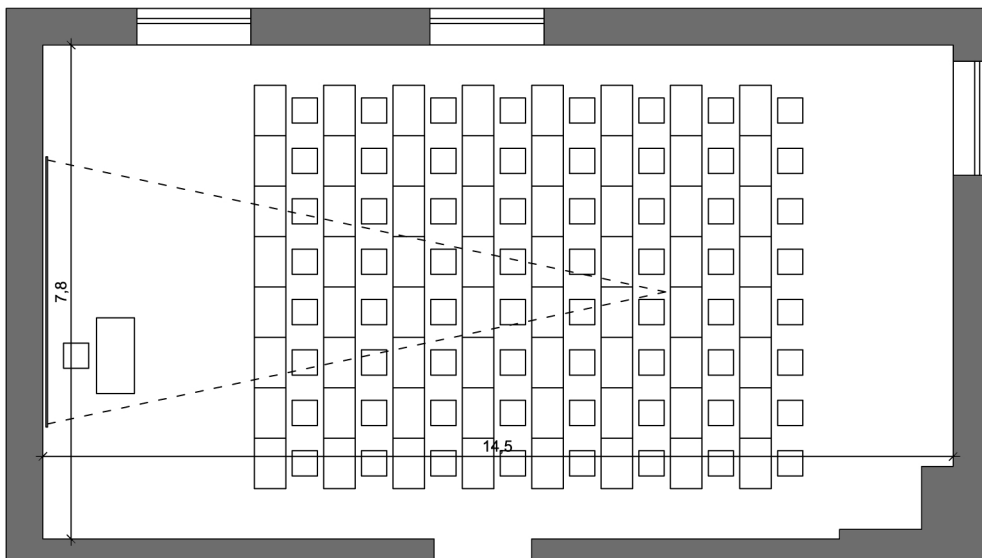

SALA KONFERENCYJNA 101

Wymiary: 14,50m x 7,80m

Powierzchnia: 113,10m²

Air condition: 2 units

Oświetlenie: dzienne lub sztuczne wielopunktowe

Możliwość całkowitego zaciemnienia

Nagłośnienie: wielopunktowe, mikrofony, mikser

Ekran: automatic

Rzutnik: automatyczny

Internet: WiFi

Możliwe ustawienia:

- teatralne 70
- szkolne 60
- bankietowe 96
- podkowa 60

TEATRALNE - 70 MIEJSC

PODKOWA - 60 MIEJSC

SZKOLNE - 60 MIEJSC

BANKIETOWE - 96 MIEJSC