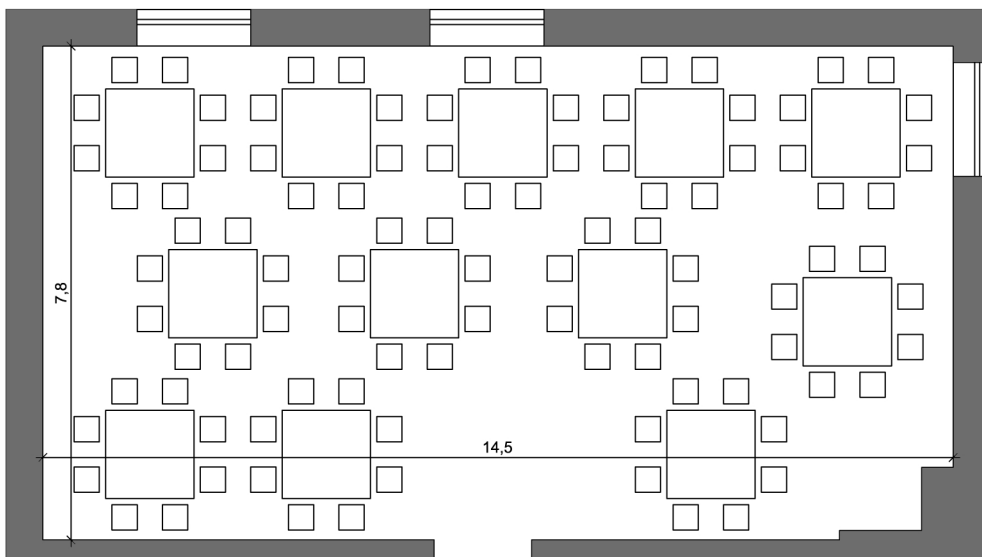

SALA KONFERENCYJNA 101

Wymiary: 14,50m x 7,80m

Powierzchnia: 113,10m²

Air condition: 2 units

Oświetlenie: dzienne lub sztuczne wielopunktowe

Możliwość całkowitego zaciemnienia

Nagłośnienie: wielopunktowe, mikrofony, mikser

Ekran: automatic

Rzutnik: automatyczny

Internet: WiFi

Możliwe ustawienia:

- teatralne 70
- szkolne 60
- bankietowe 96
- podkowa 60

TEATRALNE - 70 MIEJSC

PODKOWA - 60 MIEJSC

SZKOLNE - 60 MIEJSC

BANKIETOWE - 96 MIEJSC