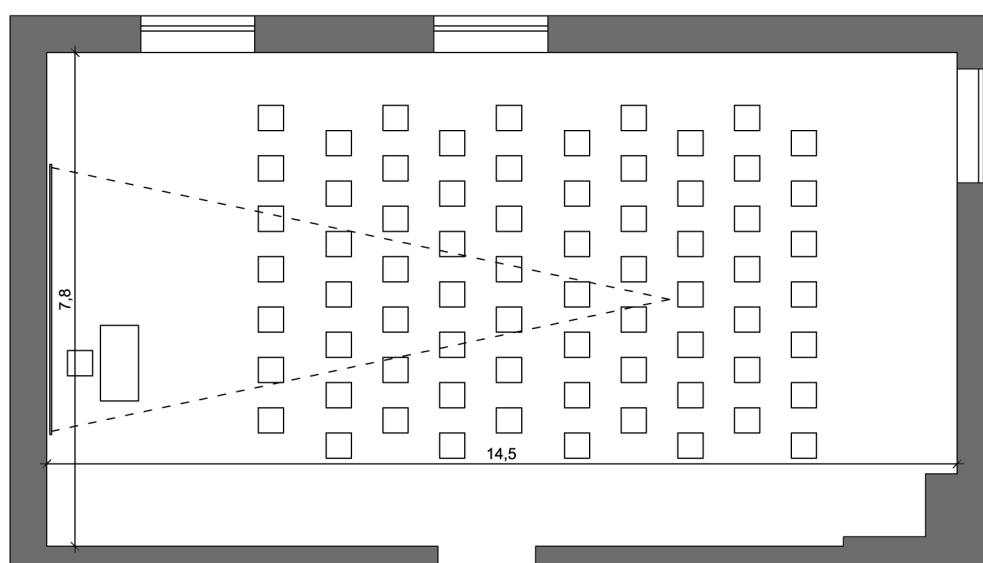

SALA KONFERENCYJNA 101

Wymiary: 14,50m x 7,80m

Powierzchnia: 113,10m²

Air condition: 2 units

Oświetlenie: dzienne lub sztuczne wielopunktowe

Możliwość całkowitego zaciemnienia

Nagłośnienie: wielopunktowe, mikrofony, mikser

Ekran: automatic

Rzutnik: automatyczny

Internet: WiFi

Możliwe ustawienia:

- teatralne 70
- szkolne 60
- bankietowe 96
- podkowa 60

TEATRALNE - 70 MIEJSC

PODKOWA - 60 MIEJSC

SZKOLNE - 60 MIEJSC

BANKIETOWE - 96 MIEJSC