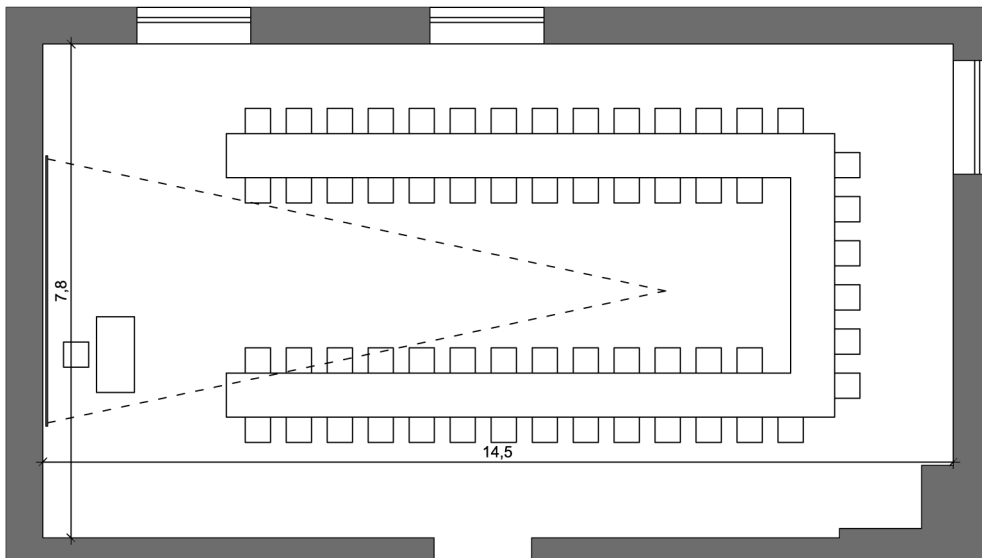

SALA KONFERENCYJNA 101

Wymiary: 14,50m x 7,80m

Powierzchnia: 113,10m²

Air condition: 2 units

Oświetlenie: dzienne lub sztuczne wielopunktowe

Możliwość całkowitego zaciemnienia

Nagłośnienie: wielopunktowe, mikrofony, mikser

Ekran: automatic

Rzutnik: automatyczny

Internet: WiFi

Możliwe ustawienia:

- teatralne 70
- szkolne 60
- bankietowe 96
- podkowa 60

TEATRALNE - 70 MIEJSC

PODKOWA - 60 MIEJSC

SZKOLNE - 60 MIEJSC

BANKIETOWE - 96 MIEJSC